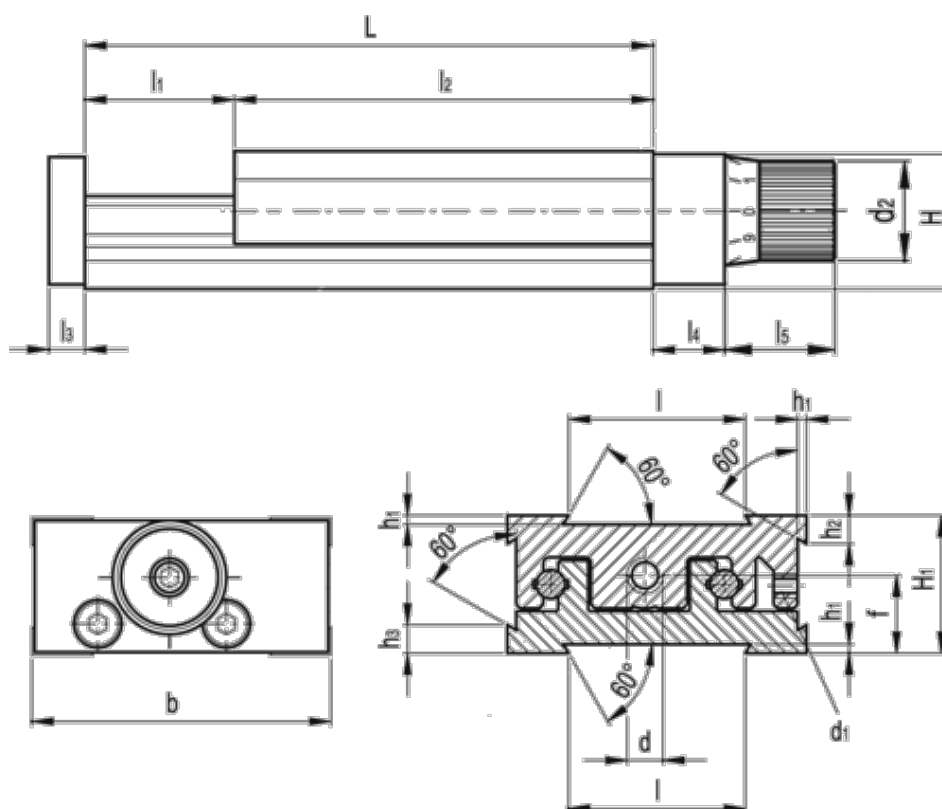

Varenummer: 20770030  
 Beskrivelse: Justerbar slædeenhed  
 GN 900-120-185-25-D-1

## Mål

b = 120	h2 = 13.8
d = M10x1	h3 = 13.8
d1 = M5	l = 80
d2 = 34	L - l1 = 185-25
f = 26.3	l2 = 160
H = 45.0	l3 = 10
h1 = 2.0	l4 = 18
H1 = 46	l5 = 34